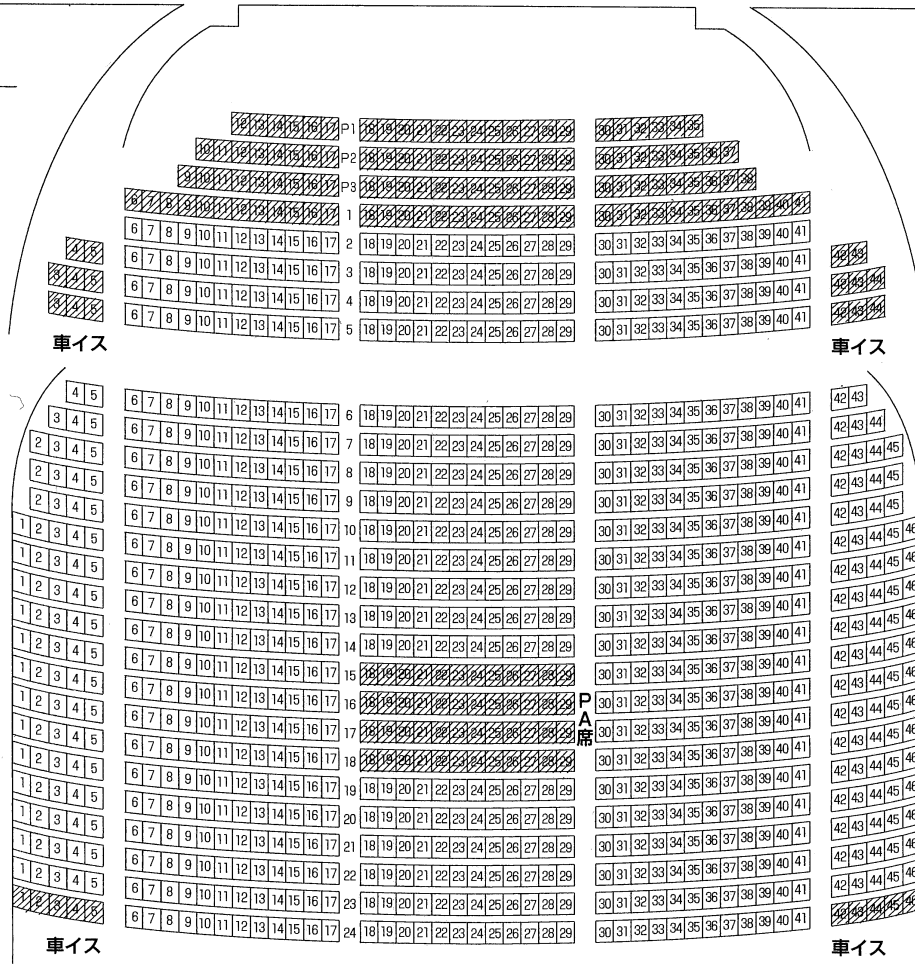

新潟県民会館大ホール座席図

平成 年 月 日

舞 台

1階 (1,136席)

催物名

開演時分

終演時分

座数 1,730席

 移動席

2階 (594席)